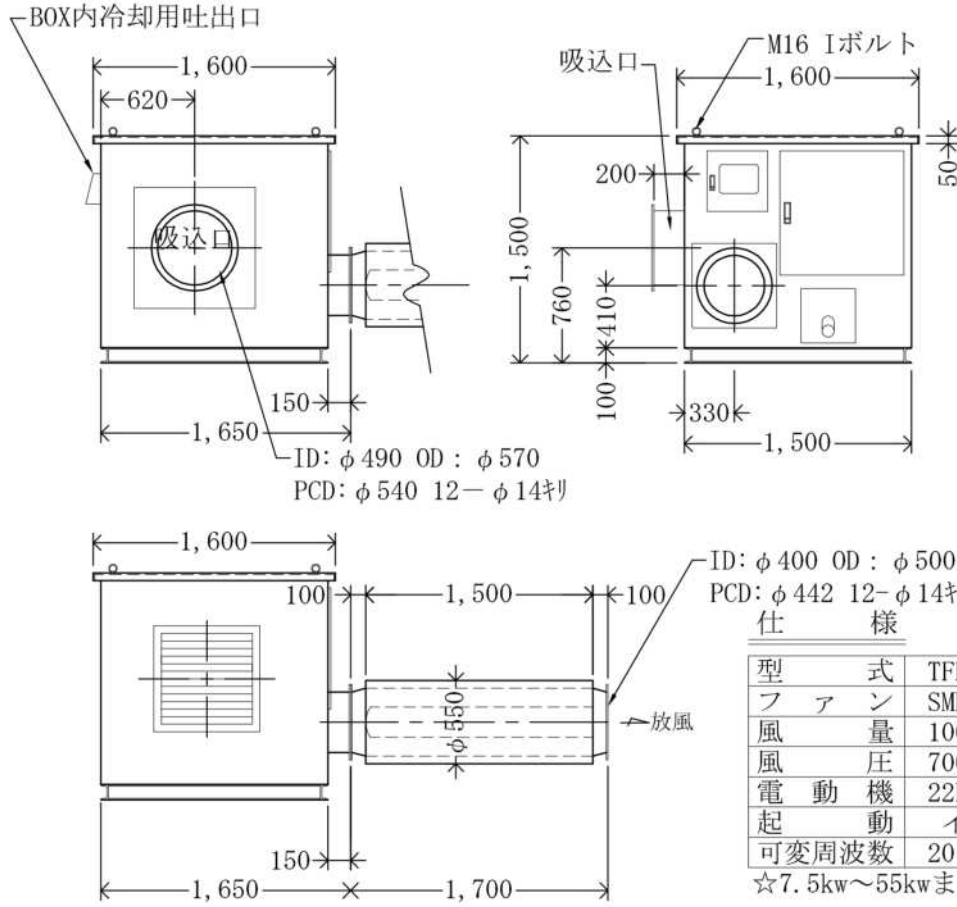

低騒音型ターボファン  
TFB-22M

流機エンジニアリング(株)

送風機  
FA-1400

仕 様

最大風量	1400m <sup>3</sup> /min
最大静圧	25mmAq (0.245KPa)
動 力	7.5kw 200V
口 径	$\phi 1380$
騒 音	70dB (A) at 3m
制 御	インバーター・スケジュールタイマー付
重 量	430kg