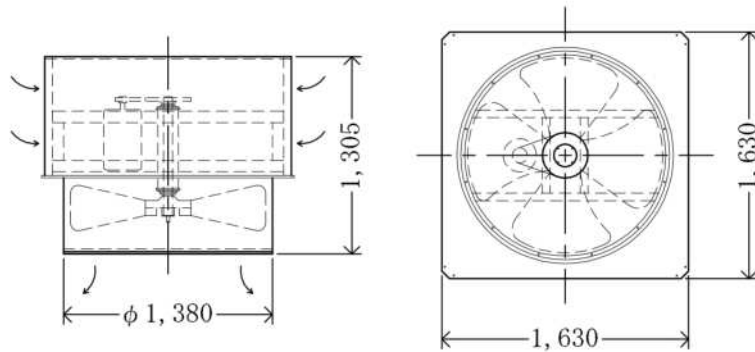

低騒音型ターボファン  
TFB-22M

流機エンジニアリング(株)

送風機  
FA-1400

仕 様

最大風量	1400m <sup>3</sup> /min
最大静圧	25mmAq (0.245KPa)
動 力	7.5kw 200V
口 径	$\phi 1380$
騒 音	70dB (A) at 3m
制 御	インバーター・スケジュールタイマー付
重 量	430kg