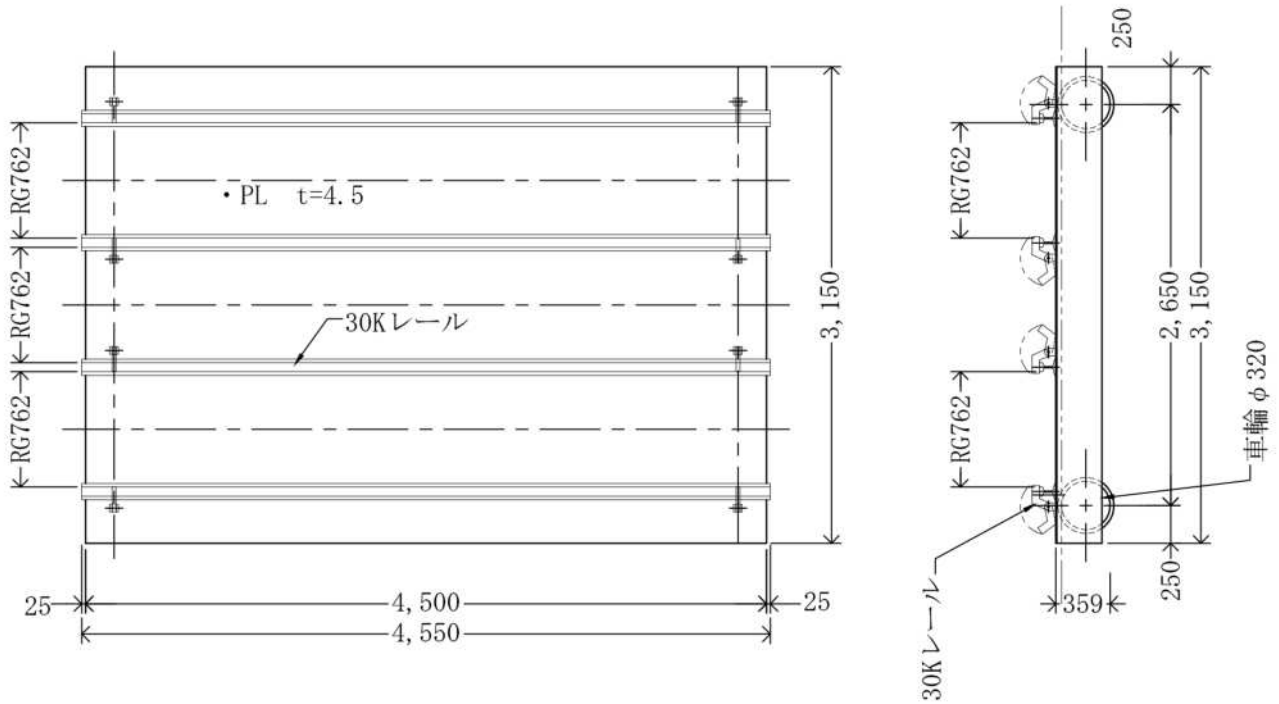

# 20t積トラバーサー

## 仕 様

積 載 荷 重	20ton
走 行 速 度	0~21 m/min インバータ制御
走 行 モ ー タ ー	1.5kw×2台
操 作 方 式	3点押釦式
電 源	200V 50Hz
自 重	約 3 ton

☆その他にも各種取り揃えております。