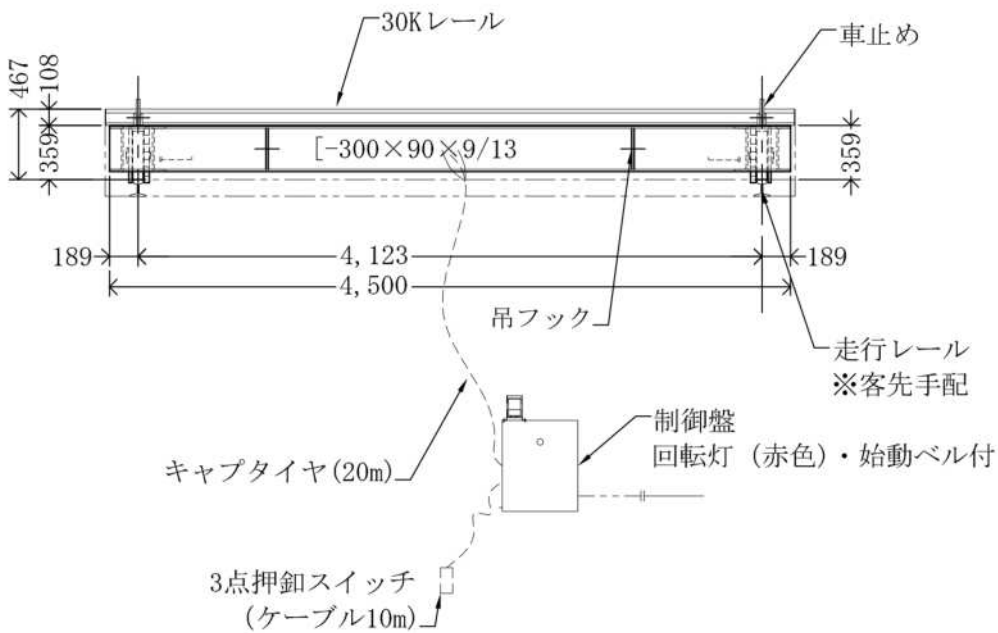

# 20t積トラバーサー

## 仕 様

積 載 荷 重	20ton
走 行 速 度	0~21 m/min インバータ制御
走 行 モ ー タ ー	1.5kw×2台
操 作 方 式	3点押釦式
電 源	200V 50Hz
自 重	約 3 ton

☆その他にも各種取り揃えております。