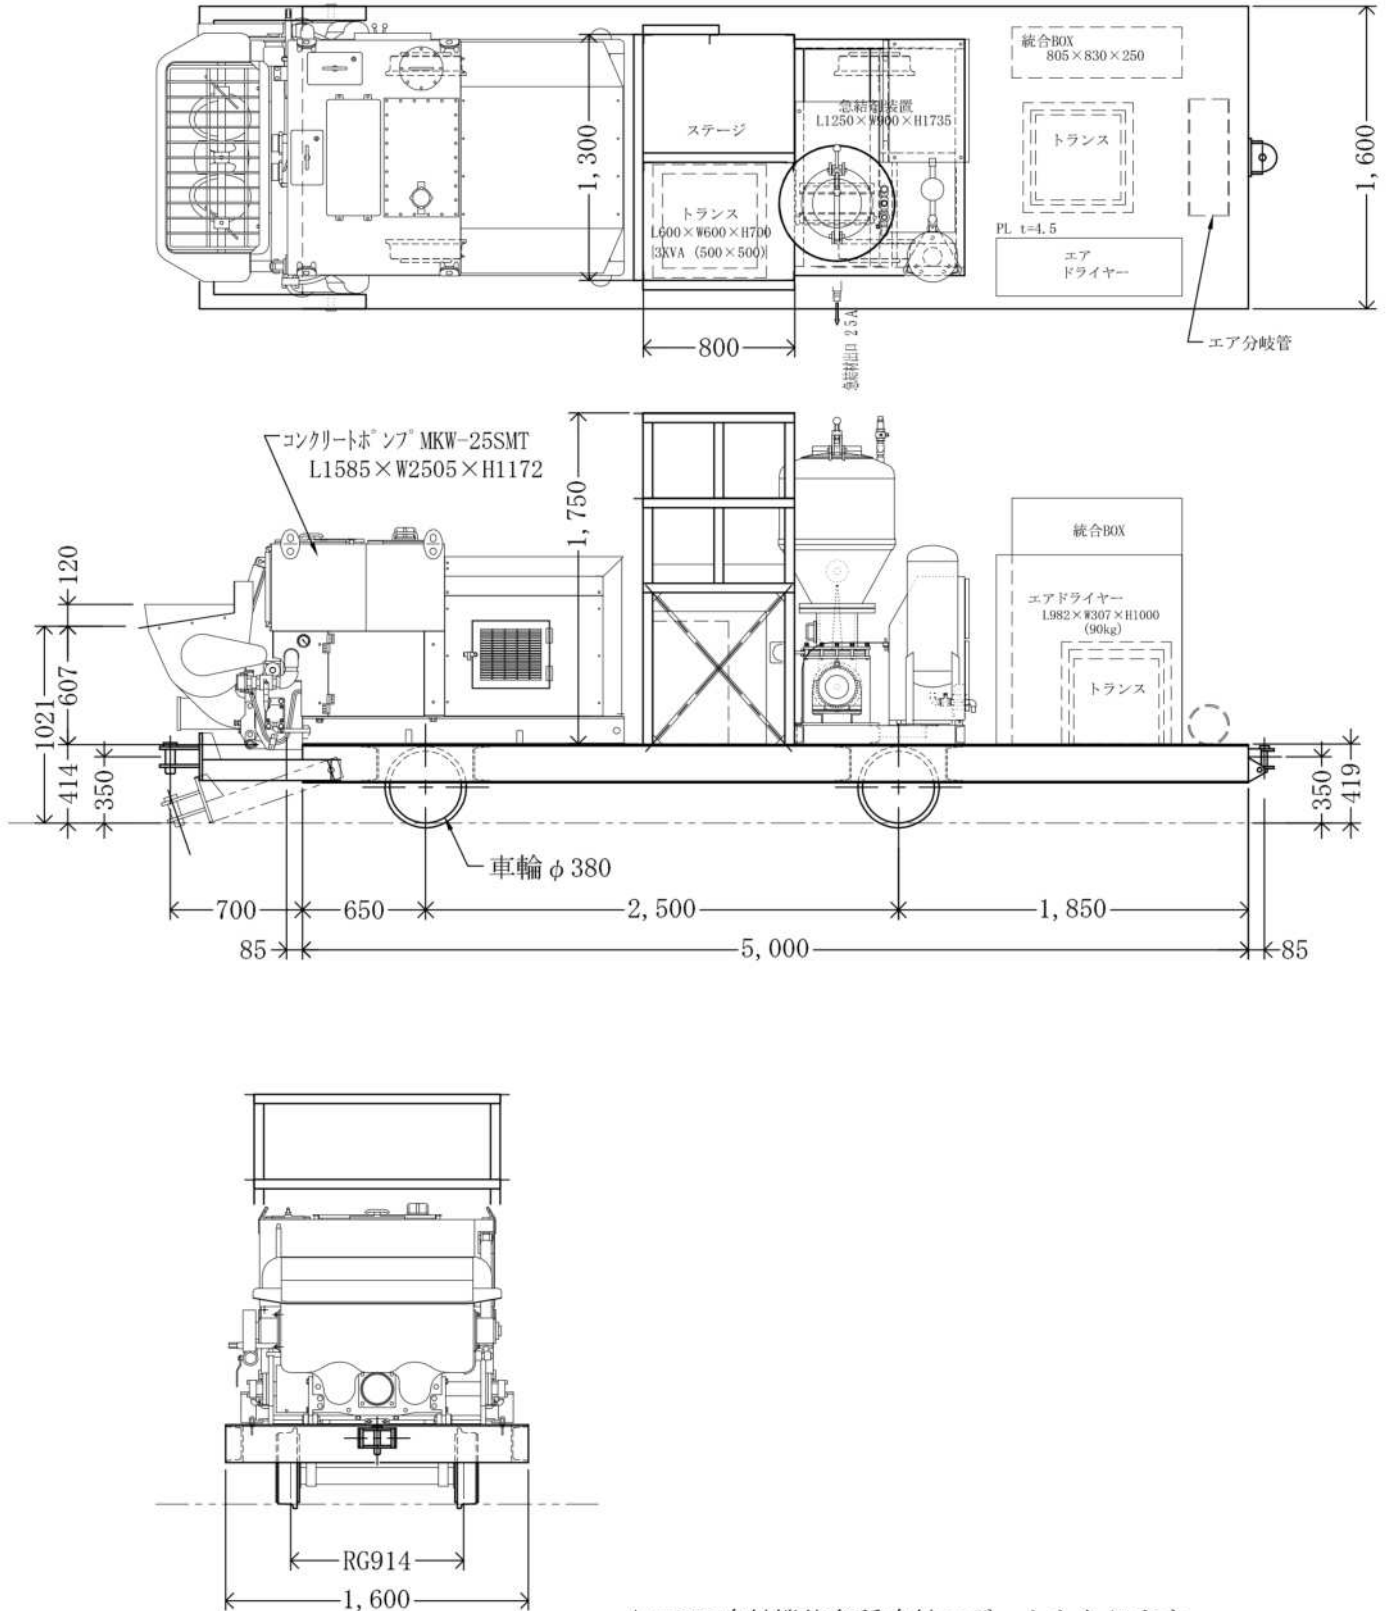

# 吹付け台車

☆AL285吹付け機他各種吹付けロボットもあります。  
 ☆急結剤装置・エアドライヤー・トランスは  
 ご支給お願いします。