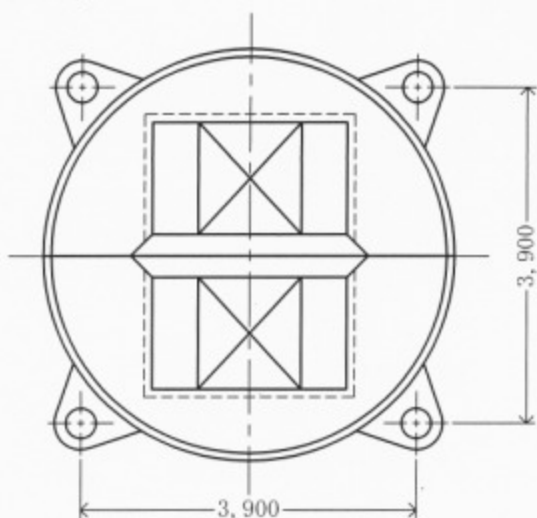

土砂ホッパー

東京共栄商会(株)

土砂ホッパー
(80m³)

仕 様

容 量	80m ³
油圧シリンダー	φ80×600STL×4
電動機出力	5.5kw
操 作	手動レバー方式
ゲ ー ト	扇開閉式
総 重 量	約16.2t

☆その他、各サイズ取り揃えております。

土砂ホッパー

東京共栄商会(株)

土砂ホッパー
(150m³)

仕 様

型 式	DLH-150	
容 量	150m ³	
油圧ユニット	油圧出力	15kw
	圧 力	9 MPa
油圧シリンダー	φ100×750 ST ×4	
	φ80×750 ST ×4	
操 作	手動6連レバー方式	
ゲ ート	扇開閉式	
電 源	200V φ3 50/60Hz	
総 重 量	約31.5ton	
油圧ユニット寸法		
油 圧 タ ン ク	W700×L950×H1180	
パ ル プ ス タ ン ド	W500×L750×H1250	