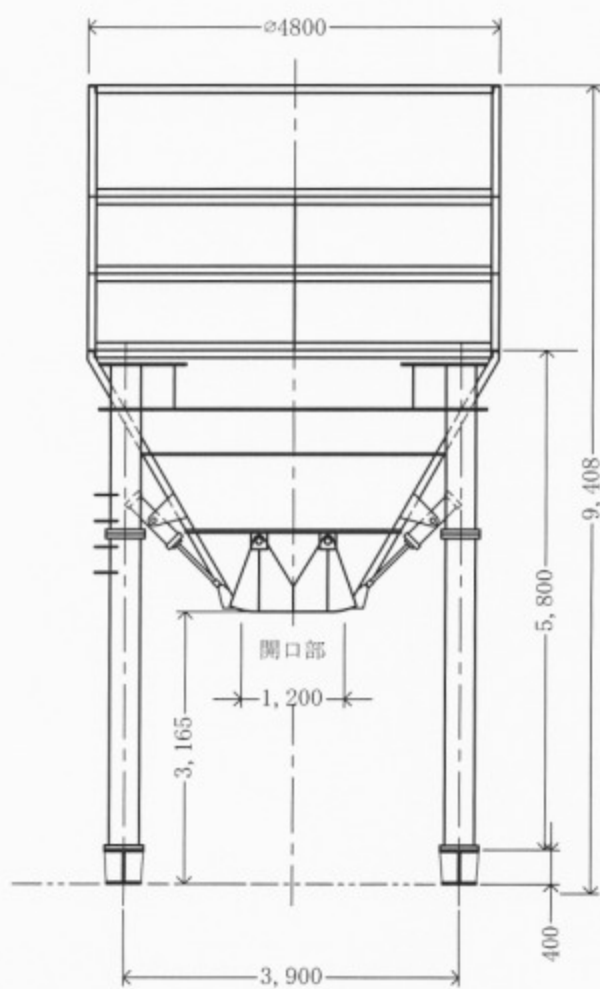

土砂ホッパー

東京共栄商会(株)

土砂ホッパー
(80m³)

仕 様

容 量	80m ³
油圧シリンダー	φ80×600STL×4
電動機出力	5.5kw
操 作	手動レバー方式
ゲ ー ト	扇開閉式
総 重 量	約16.2t

☆その他、各サイズ取り揃えております。

土砂ホッパー

東京共栄商会(株)

土砂ホッパー
(150m³)

仕 様

型 式	DLH-150	
容 量	150m ³	
油圧ユニット	油圧出力	15kw
	圧 力	9 MPa
油圧シリンダー	φ100×750 ST ×4	
	φ80×750 ST ×4	
操 作	手動6連レバー方式	
ゲ ート	扇開閉式	
電 源	200V φ3 50/60Hz	
総 重 量	約31.5ton	
油圧ユニット寸法		
油 圧 タ ン ク	W700×L950×H1180	
パ ル プ ス タ ン ド	W500×L750×H1250	