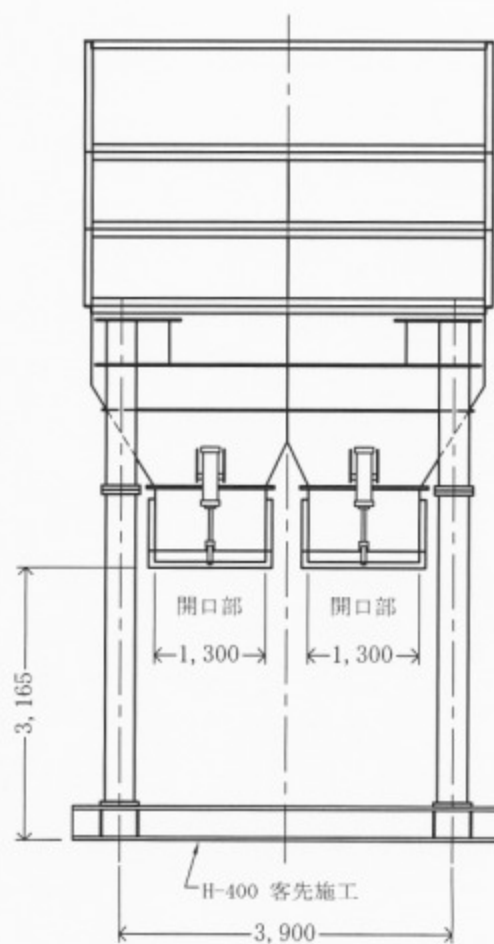

土砂ホッパー

東京共栄商会(株)

土砂ホッパー
(80m³)

仕 様

容 量	80m ³
油圧シリンダー	φ80×600STL×4
電動機出力	5.5kw
操 作	手動レバー方式
ゲ ー ト	扇開閉式
総 重 量	約16.2t

☆その他、各サイズ取り揃えております。

土砂ホッパー

東京共栄商会(株)

土砂ホッパー
(150m³)

仕 様

型 式	DLH-150	
容 量	150m ³	
油圧ユニット	油圧出力	15kw
	圧 力	9 MPa
油圧シリンダー	φ100×750 ST ×4	
	φ80×750 ST ×4	
操 作	手動6連レバー方式	
ゲ ート	扇開閉式	
電 源	200V φ3 50/60Hz	
総 重 量	約31.5ton	
油圧ユニット寸法		
油 圧 タ ン ク	W700×L950×H1180	
パ ル プ ス タ ン ド	W500×L750×H1250	