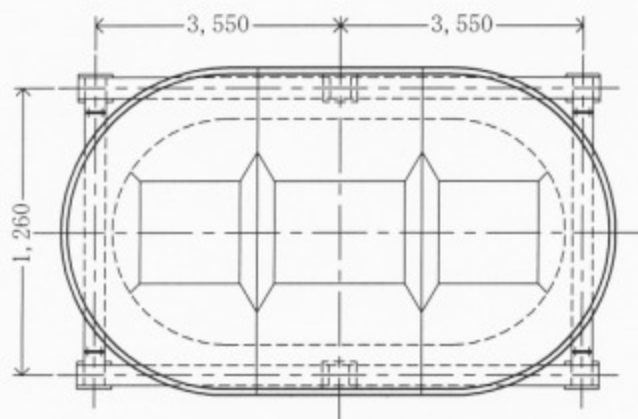

土砂ホッパー

東京共栄商会(株)

土砂ホッパー
(80m³)

仕 様

容 量	80m ³
油圧シリンダー	φ80×600STL×4
電動機出力	5.5kw
操 作	手動レバー方式
ゲ ー ト	扇開閉式
総 重 量	約16.2t

☆その他、各サイズ取り揃えております。

土砂ホッパー

東京共栄商会(株)

土砂ホッパー
(150m³)

仕 様

型 式	DLH-150	
容 量	150m ³	
油圧ユニット	油圧出力	15kw
	圧 力	9 MPa
油圧シリンダー	φ100×750 ST ×4	
	φ80×750 ST ×4	
操 作	手動6連レバー方式	
ゲ ート	扇開閉式	
電 源	200V φ3 50/60Hz	
総 重 量	約31.5ton	
油圧ユニット寸法		
油 圧 タ ン ク	W700×L950×H1180	
パ ル プ ス タ ン ド	W500×L750×H1250	